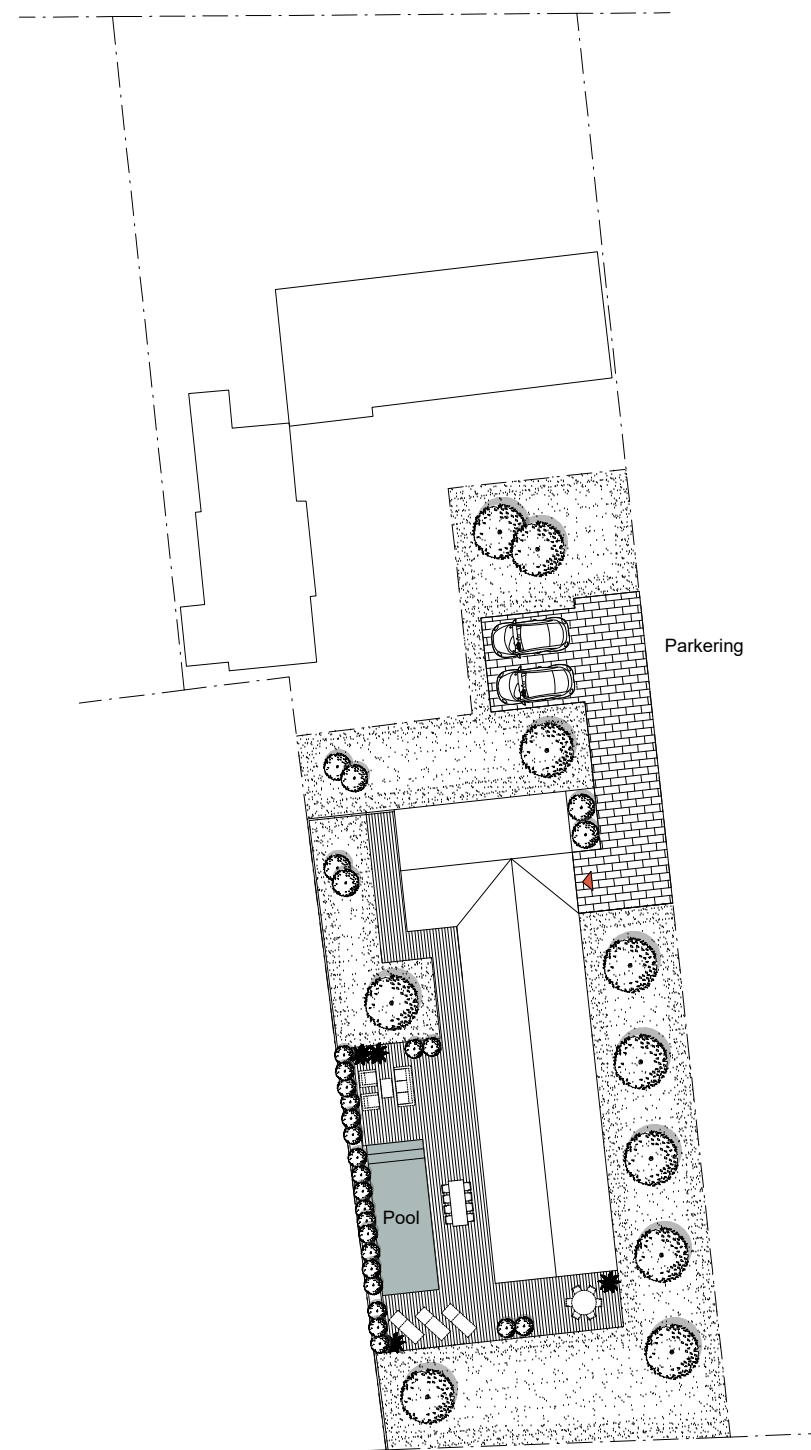

⊕ SITUATIONSPLAN
Skala 1:400

⊕ MARKPLANERING
Skala 1:400

Malmö 2022-03-20
VELLINGE 3:53
Skissförslag | A-001

nesso
ARKITEKTUR

södergatan 26
211 34 malmö
info@nesso.se
www.nesso.se